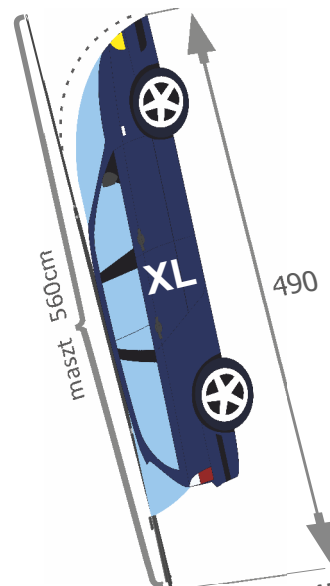

GWARANCJA
100%
SATYSFAKCJI

OPIS FORMY

Winder forma, w dowolnym kształcie, jest podłużnym prostokątnym winderem, wyróżniającym się od pozostałych prawą stroną flagi, z której wychodzą charakterystyczne dla danego typu działalności elementy, koła samochodu, lody, płetwy itd. Stworzony specjalnie dla reklamy konkretnego produktu lub typu usług.

FORMA

Reklamowa

wymiar flagi 50x200cm
wysokość wintera 260cm
masztu 280cm

wymiar flagi 60x240cm
wysokość wintera 310cm
masztu 340cm

wymiar flagi 80x340cm
wysokość wintera 420cm
masztu 460cm

wymiar flagi 85x450cm
wysokość wintera 490cm

WINDER

PRZYKŁAD FORMY