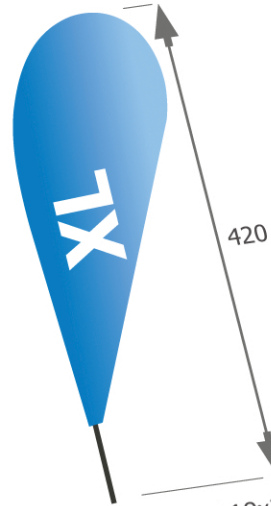

SATYSFAKCJA
100%
GWARANCJI

OPIS ŁEZKI

Winder łezka,

zwany również **bowflag, kropla, teardrop** wyróżnia się wśród innych winderów swoim kształtem - jest szerszy u góry i zwęża się ku dołowi. Efekt naprężenia i rozpostarcia powoduje większą czytelność Państwa reklamy. W jego skład wchodzi: teleskopowy maszt wykonany z aluminium, giętkie pręty z włókna szklanego oraz flaga. Rekomendujemy go dla logotypów w kształcie owalnym bądź okrągłym.

ŁEZKA Reklamowa

wymiar flagi 75x166cm
wysokość wintera 225cm
masztu 280cm

wymiar flagi 90x200cm
wysokość wintera 275cm
masztu 340cm

wymiar flagi 108x240cm
wysokość wintera 310cm
masztu 400cm

wymiar flagi 110x265cm
wysokość wintera 420cm
masztu 460cm

wymiar flagi 120x360cm
wysokość wintera 490cm

WINDER

PRZYKŁAD ŁEZKI