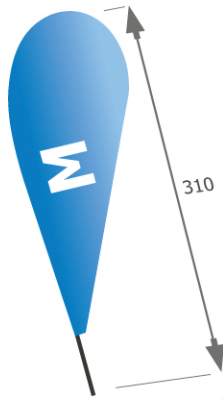

SATYSFAKCJA
100%
GWARANCJI

OPIS ŁEZKI

Winder łezka,

zwany również **bowflag, kropla, teardrop** wyróżnia się wśród innych winderów swoim kształtem - jest szerszy u góry i zwęża się ku dołowi. Efekt naprężenia i rozpostarcia powoduje większą czytelność Państwa reklamy. W jego skład wchodzi: teleskopowy maszt wykonany z aluminium, giętkie pręty z włókna szklanego oraz flaga. Rekomendujemy go dla logotypów w kształcie owalnym bądź okrągłym.

ŁEZKA Reklamowa

wymiar flagi 75x166cm
wysokość wintera 225cm
masztu 280cm

wymiar flagi 90x200cm
wysokość wintera 275cm
masztu 340cm

wymiar flagi 108x240cm
wysokość wintera 310cm
masztu 400cm

wymiar flagi 110x265cm
wysokość wintera 420cm
masztu 460cm

wymiar flagi 120x360cm
wysokość wintera 490cm

WINDER

PRZYKŁAD ŁEZKI