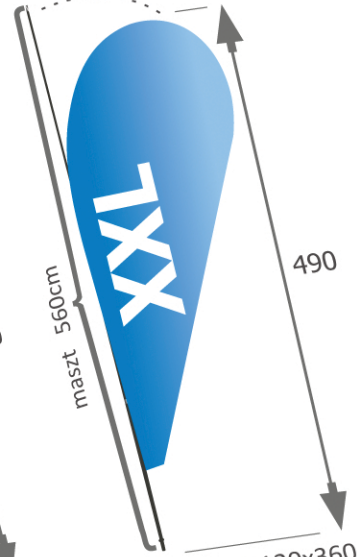

SATYSFAKCJA
100%
GWARANCJI

OPIS ŁEZKI

Winder łezka,

zwany również **bowflag, kropla, teardrop** wyróżnia się wśród innych winderów swoim kształtem - jest szerszy u góry i zwęża się ku dołowi. Efekt naprężenia i rozpostarcia powoduje większą czytelność Państwa reklamy. W jego skład wchodzi: teleskopowy maszt wykonany z aluminium, giętkie pręty z włókna szklanego oraz flaga. Rekomendujemy go dla logotypów w kształcie owalnym bądź okrągłym.

ŁEZKA Reklamowa

wymiar flagi 75x166cm
wysokość wintera 225cm
masztu 280cm

wymiar flagi 90x200cm
wysokość wintera 275cm
masztu 340cm

wymiar flagi 108x240cm
wysokość wintera 310cm
masztu 400cm

wymiar flagi 110x265cm
wysokość wintera 420cm
masztu 460cm

wymiar flagi 120x360cm
wysokość wintera 490cm

WINDER

PRZYKŁAD ŁEZKI