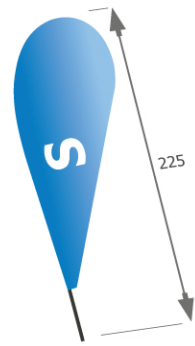

SATYSFAKCJA
100%
GWARANCJI

OPIS ŁEZKI

Winder łezka,

zwany również **bowflag, kropla, teardrop** wyróżnia się wśród innych winderów swoim kształtem - jest szerszy u góry i zwęża się ku dołowi. Efekt naprężenia i rozpostarcia powoduje większą czytelność Państwa reklamy. W jego skład wchodzi: teleskopowy maszt wykonany z aluminium, giętkie pręty z włókna szklanego oraz flaga. Rekomendujemy go dla logotypów w kształcie owalnym bądź okrągłym.

ŁEZKA Reklamowa

wymiar flagi 75x166cm
wysokość wintera 225cm
masztu 280cm

wymiar flagi 90x200cm
wysokość wintera 275cm
masztu 340cm

wymiar flagi 108x240cm
wysokość wintera 310cm
masztu 400cm

wymiar flagi 110x265cm
wysokość wintera 420cm
masztu 460cm

wymiar flagi 120x360cm
wysokość wintera 490cm

WINDER

PRZYKŁAD ŁEZKI