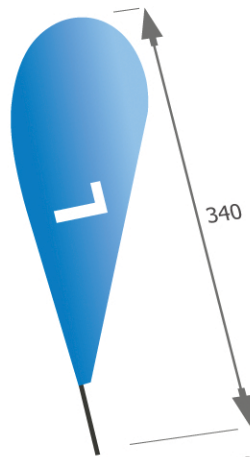

SATYSFAKCJA
100%
GWARANCJI

OPIS ŁEZKI

Winder łezka,

zwany również **bowflag, kropla, teardrop** wyróżnia się wśród innych winderów swoim kształtem - jest szerszy u góry i zwęża się ku dołowi. Efekt naprężenia i rozpostarcia powoduje większą czytelność Państwa reklamy. W jego skład wchodzi: teleskopowy maszt wykonany z aluminium, giętkie pręty z włókna szklanego oraz flaga. Rekomendujemy go dla logotypów w kształcie owalnym bądź okrągłym.

ŁEZKA Reklamowa

wymiar flagi 75x166cm
wysokość wintera 225cm
masztu 280cm

wymiar flagi 90x200cm
wysokość wintera 275cm
masztu 340cm

wymiar flagi 108x240cm
wysokość wintera 310cm
masztu 400cm

wymiar flagi 110x265cm
wysokość wintera 420cm
masztu 460cm

wymiar flagi 120x360cm
wysokość wintera 490cm

WINDER

PRZYKŁAD ŁEZKI