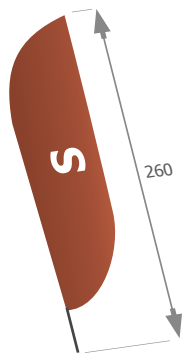

GWARANCJA
100%
SATYSFAKCJI

OPIS SKRZYDŁA

Winder skrzydło, zwany również **beachflag**, **flaga huzar**, **feather** ma podłużny prostokątny kształt. Idealnie nadaje się do prezentacji firmy lub produktu. Windery tego typu mogą mieć różne wykończenia dołu flagi (wklęsłe, wypukłe, ścięte, prostokątne). Produkt składa się z masztu aluminiowego, giętkiego pałąka z włókna szklanego oraz flagi.

SKRZYDŁO Reklamowe

wymiar flagi 50x200cm
wysokość wintera 260cm
masztu 280cm

wymiar flagi 60x240cm
wysokość wintera 310cm
masztu 340cm

wymiar flagi 80x340cm
wysokość wintera 420cm
masztu 460cm

wymiar flagi 85x450cm
wysokość wintera 490cm

WINDER

PRZYKŁAD SKRZYDŁA