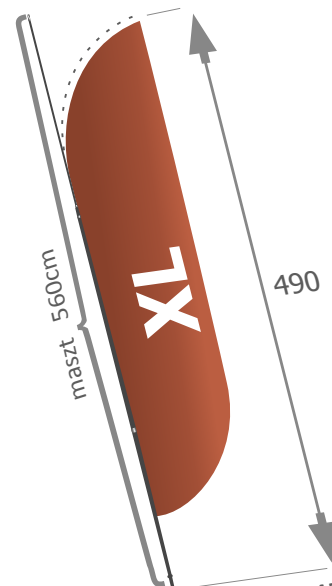

GWARANCJA
100%
SATYSFAKCJI

OPIS SKRZYDŁA

Winder skrzydło, zwany również **beachflag**, **flaga huzar**, **feather** ma podłużny prostokątny kształt. Idealnie nadaje się do prezentacji firmy lub produktu. Windery tego typu mogą mieć różne wykończenia dołu flagi (wklęsłe, wypukłe, ścięte, prostokątne). Produkt składa się z masztu aluminiowego, giętkiego pałąka z włókna szklanego oraz flagi.

SKRZYDŁO Reklamowe

wymiar flagi 50x200cm
wysokość wintera 260cm
masztu 280cm

wymiar flagi 60x240cm
wysokość wintera 310cm
masztu 340cm

wymiar flagi 80x340cm
wysokość wintera 420cm
masztu 460cm

wymiar flagi 85x450cm
wysokość wintera 490cm

WINDER

PRZYKŁAD SKRZYDŁA